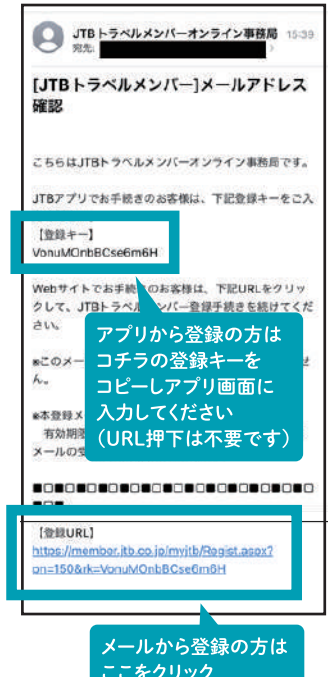

JTB店舗で申し込んだ旅行の質問や変更・取消など、ご自宅から店舗スタッフへ連絡できる! 電話ができない時も安心♪

ポイント確認

ご利用可能なトラベルポイント数がすぐわかる!

会員ステージ確認

お客様の現在の会員ステージと、利用可能な特典・サービスが確認できる!

アプリをご利用いただくとさらに便利!

旅行中に必要なもの、アプリにまるっとまとめました!

「問合せしたメールが見当たらない!」「旅先で、日程表をなくしてしまった」そんな旅先での“困った”を解決する、便利なアプリができました。ご旅行前にダウンロード&会員登録するだけで、あなたの旅がもっとスマートに。

iPhoneはこちら
※AppleとApple ロゴは、米国およびその他の国で登録されたApple Inc.の商標です。App StoreはApple Inc.のサービスマークです。

Androidはこちら
※Google Play および Google Play ロゴは、Google LLCの商標です。

JTBトラベルメンバーの登録はとっても簡単!

登録ページはこちら

JTBトラベルメンバー 検索

1 新規会員登録をクリック

2 メールアドレス送信

3 登録確認メール本文内のURLをクリック

4 お客様情報を入力

5 登録内容確認

6 登録完了です!

JTBトラベルメンバー会員登録が完了しました。こちらから、メンバー専用ページ「MyJTB」をご利用いただけます。

便利な MyJTB機能を使って スムーズな旅を♪