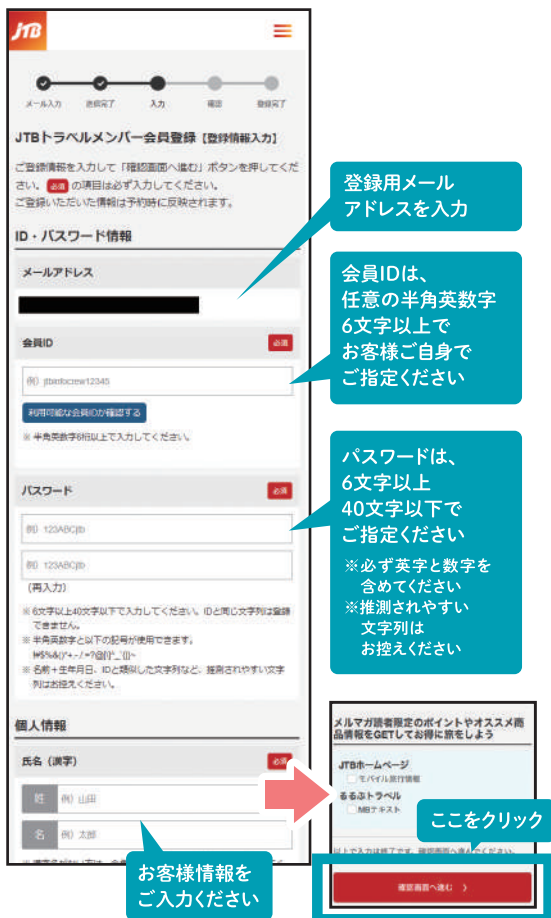

JTB店舗で申し込んだ旅行の質問や変更・取消など、ご自宅から店舗スタッフへ連絡できる! 電話ができない時も安心♪

ポイント確認

ご利用可能なトラベルポイント数がすぐわかる!

会員ステージ確認

お客様の現在の会員ステージと、利用可能な特典・サービスが確認できる!

アプリをご利用いただくとさらに便利!

旅行中に必要なもの、アプリにまるっとまとめました!

「問合せしたメールが見当たらない!」「旅先で、日程表をなくしてしまった」そんな旅先での“困った”を解決する、便利なアプリができました。ご旅行前にダウンロード&会員登録するだけで、あなたの旅がもっとスマートに。

iPhoneはこちら
※AppleとApple ロゴは、米国およびその他の国で登録されたApple Inc.の商標です。App StoreはApple Inc.のサービスマークです。

Androidはこちら
※Google Play および Google Play ロゴは、Google LLCの商標です。

JTBトラベルメンバーの登録はとっても簡単!

登録ページはこちら

JTBトラベルメンバー 検索

1 新規会員登録をクリック

2 メールアドレス送信

3 登録確認メール本文内のURLをクリック

4 お客様情報を入力

5 登録内容確認

6 登録完了です!

JTBトラベルメンバー会員登録が完了しました。こちらから、メンバー専用ページ「MyJTB」をご利用いただけます。

便利な MyJTB機能を使って スムーズな旅を♪