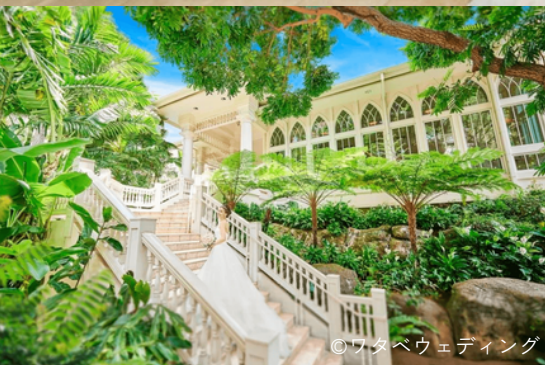

©ワタベウェディング