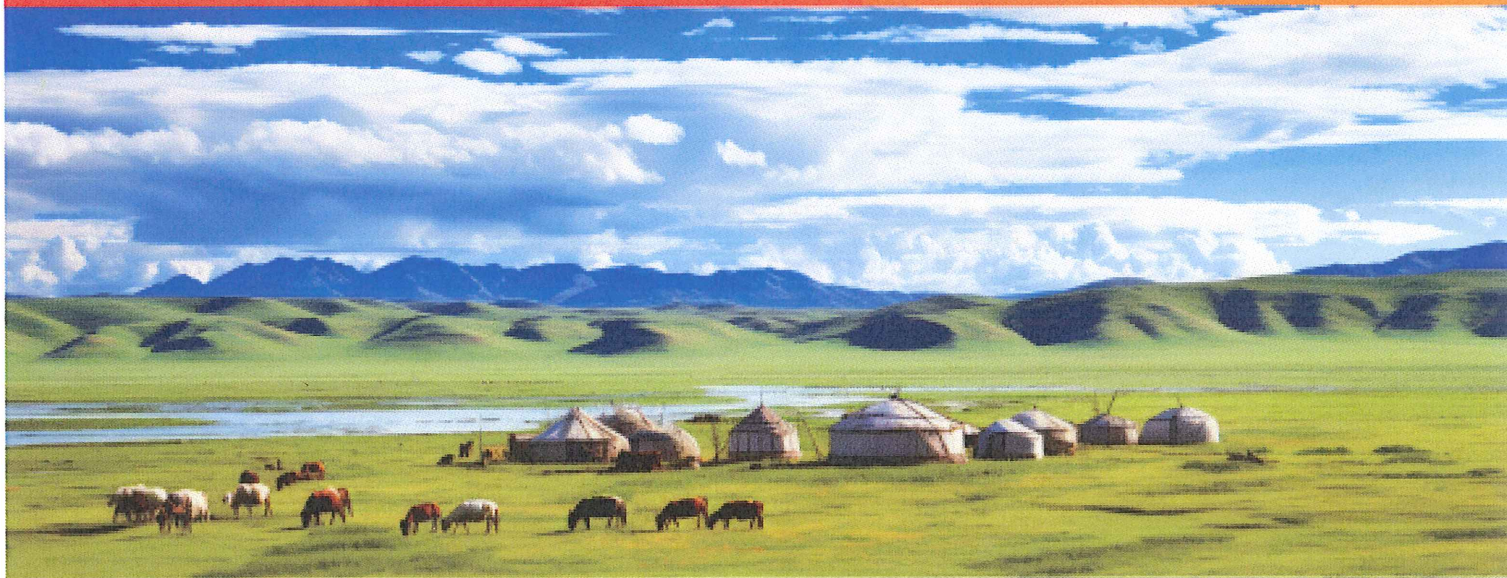

7/16出発 広島空港発着チャーター直行便で行く！ モンゴル5日間 旅行説明会

モンゴルへ向けて、広島空港から直行便チャーターが発射します！
壮大な大自然と遊牧民の文化に触れてみませんか？

Check

開催日時・会場のご案内

ご予約は
こちらから

◆日時 2026年4月29日(水・祝) 10:30 ~ 12:00

場所 TKPガーデンシティPREMIUM広島駅前 カンファレンスルーム3B
〒732-0821 広島県 広島市南区 大須賀町13-9 ベルビュオフィス広島