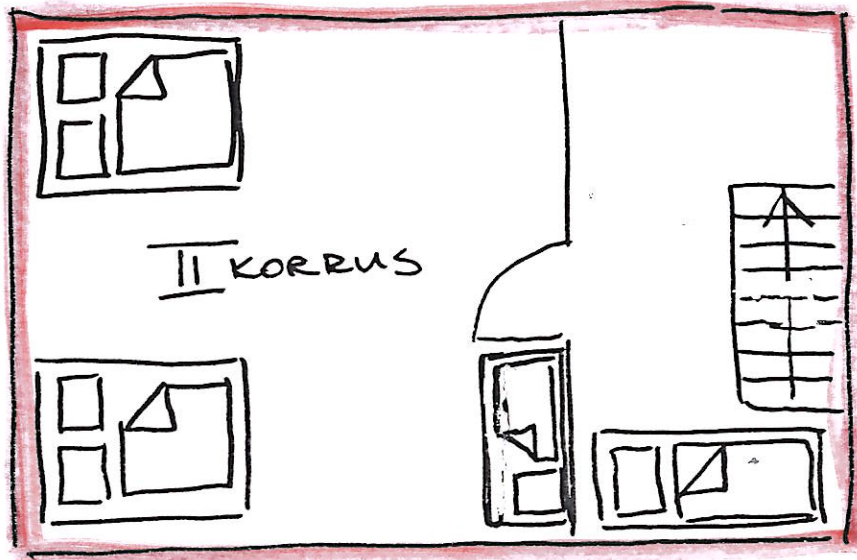

ROHELINE MAJA

2 laia voodit

3 üheinimese v.

1 diivanvoodi

PUNANE MAJA

-   2 laia voodit
-   2 üheinimese v.
-  1 diivanvoodi

SAUNA MAJA

II korrusel

3 laia voodit

1 üheinimesevoodi

ONNiD

1 lai ase
3 üheinimese aset

NR 9
NR 10

4 üheinimeseaset

NR 2-8

ONN NR 1 → 3 üheinimeseaset