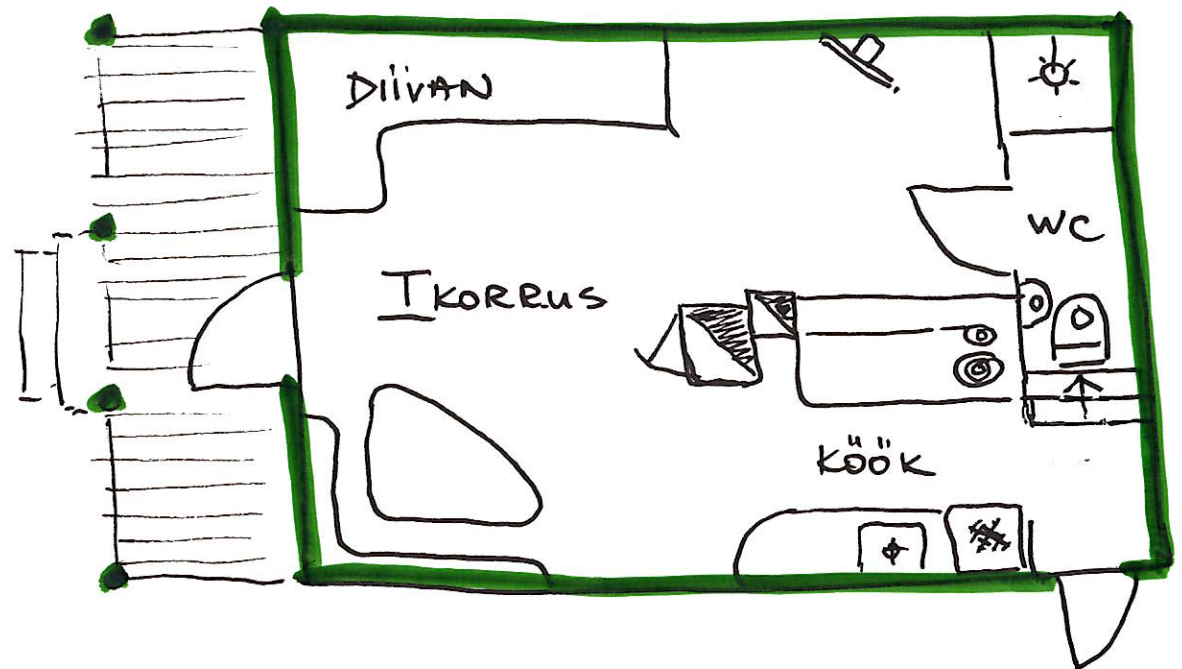

ROHELINE MAJA

2 laia voodit

3 üheinimese v.

1 diivanvoodi

PUNANE MAJA

-   2 laia voodit
-   2 üheinimese v.
-  1 diivanvoodi

SAUNA MAJA

II korrusel

3 laia voodit

1 üheinimesevoodi

ONNiD

1 lai ase
3 üheinimese aset

NR 9
NR 10

4 üheinimeseaset

NR 2-8

ONN NR 1 → 3 üheinimeseaset